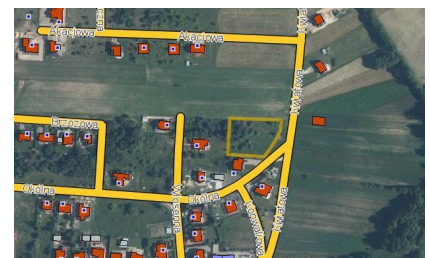

Brzeźno, Kwiatowa

Cena 215 820 PLN

Działka budowlana na sprzedaż, 2 398 m²

Nawra & Morgan
Tel.: 665 226 226

nieruchomosci@nawramorgan.pl

Kwiatowa, Grunty 2 398 m²

215 820 zł

Sprzedam działkę budowlaną położoną w miejscowości Brzeźno, gmina Krzymów, powiat koniński. Działka o pow. 2398m² znajduje się w zbiegu ul. Okólnej i Kwiatowej. Nr działki 1530. Wokół działki zabudowa mieszkaniowa jednorodzinna. W studium działka przeznaczona pod zabudowę mieszkaniową. Istnieje możliwość wystąpienia o warunki zabudowy na dwa domy i podział działki na dwie.

Media: prąd i woda.

Cena: 90zł/m² czyli 215 820zł za działkę.

Numer oferty w Locumnet: 79680051