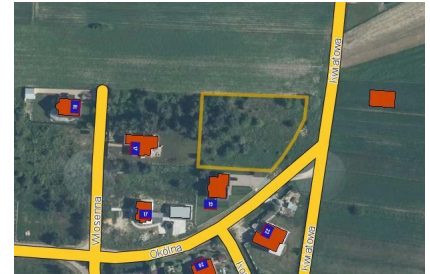

Brzeźno, Kwiatowa

Cena 215 820 PLN

Działka budowlana na sprzedaż, 2 398 m²

Nawra & Morgan
Tel.: 665 226 226

nieruchomosci@nawramorgan.pl

Kwiatowa, Grunty 2 398 m²

215 820 zł

Sprzedam działkę budowlaną położoną w miejscowości Brzeźno, gmina Krzymów, powiat koniński. Działka o pow. 2398m² znajduje się w zbiegu ul. Okólnej i Kwiatowej. Nr działki 1530. Wokół działki zabudowa mieszkaniowa jednorodzinna. W studium działka przeznaczona pod zabudowę mieszkaniową. Istnieje możliwość wystąpienia o warunki zabudowy na dwa domy i podział działki na dwie.

Media: prąd i woda.

Cena: 90zł/m² czyli 215 820zł za działkę.

Numer oferty w Locumnet: 79680051