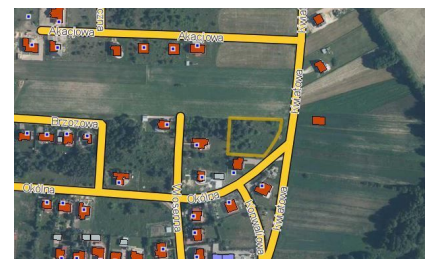

Brzeźno, Kwiatowa

Cena 215 820 PLN

Działka budowlana na sprzedaż, 2 398 m²

Nawra & Morgan
Tel.: 665 226 226

nieruchomosci@nawramorgan.pl

Kwiatowa, Grunty 2 398 m²

215 820 zł

Sprzedam działkę budowlaną położoną w miejscowości Brzeźno, gmina Krzymów, powiat koniński. Działka o pow. 2398m² znajduje się w zbiegu ul. Okólnej i Kwiatowej. Nr działki 1530. Wokół działki zabudowa mieszkaniowa jednorodzinna. W studium działka przeznaczona pod zabudowę mieszkaniową. Istnieje możliwość wystąpienia o warunki zabudowy na dwa domy i podział działki na dwie.

Media: prąd i woda.

Cena: 90zł/m² czyli 215 820zł za działkę.

Numer oferty w Locumnet: 79680051